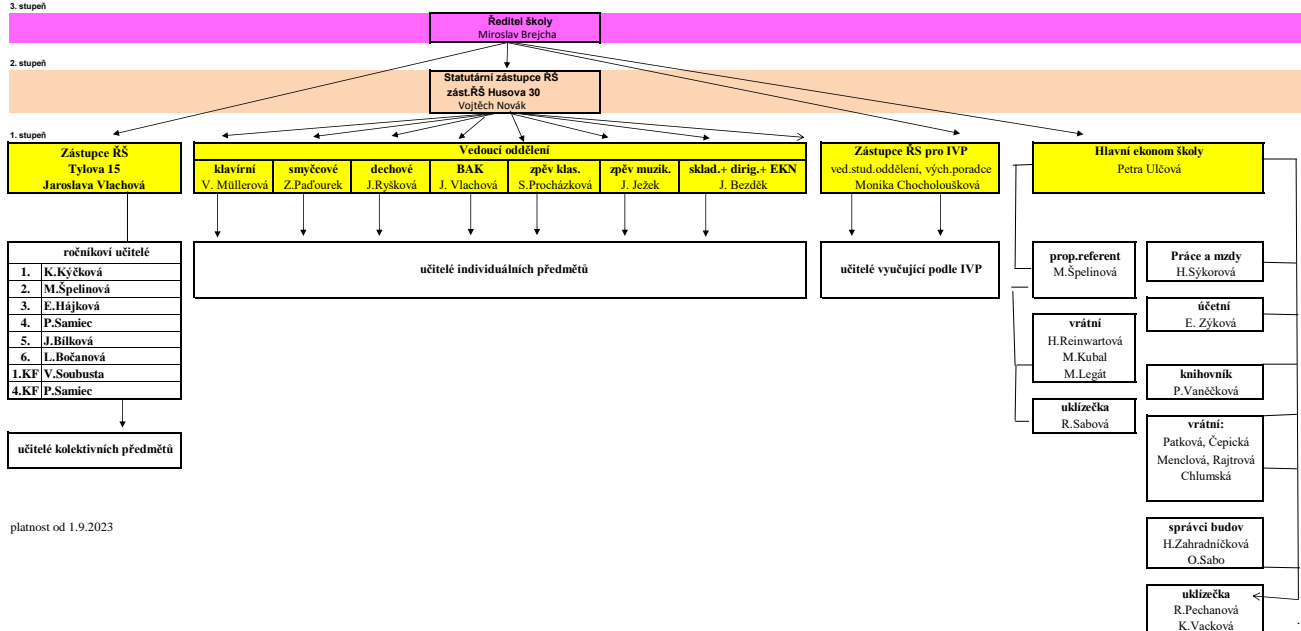

## Organizační struktura Konzervatoře, Plzeň, Kopeckého sady 10

**Rízení:**

3. stupeň

2. stupeň

1. stupeň

platnost od 1.9.2023