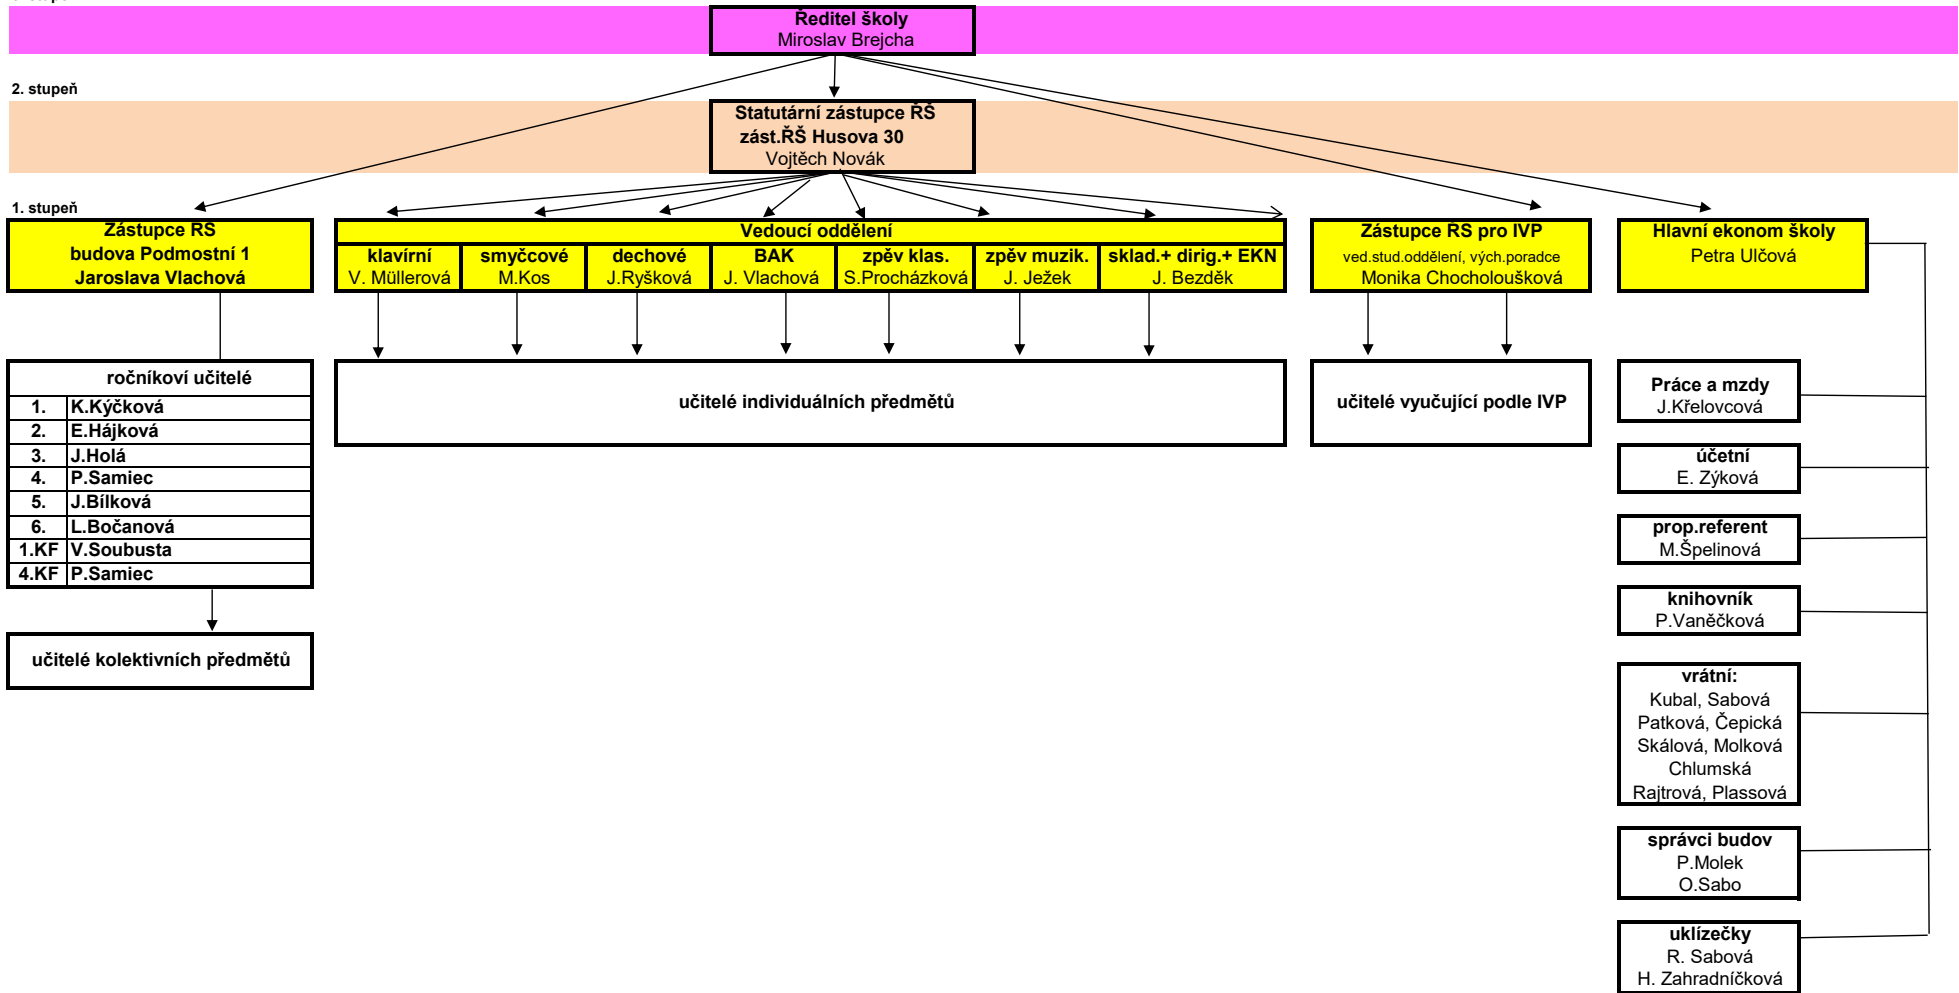

## Organizační struktura Konzervatoře, Plzeň, Kopeckého sady 10

Řízení:

3. stupeň

2. stupeň

1. stupeň

ročníkoví učitelé	
1.	K.Kýčková
2.	E.Hájková
3.	J.Holá
4.	P.Samiec
5.	J.Bílková
6.	L.Bočanová
1.KF	V.Soubusta
4.KF	P.Samiec